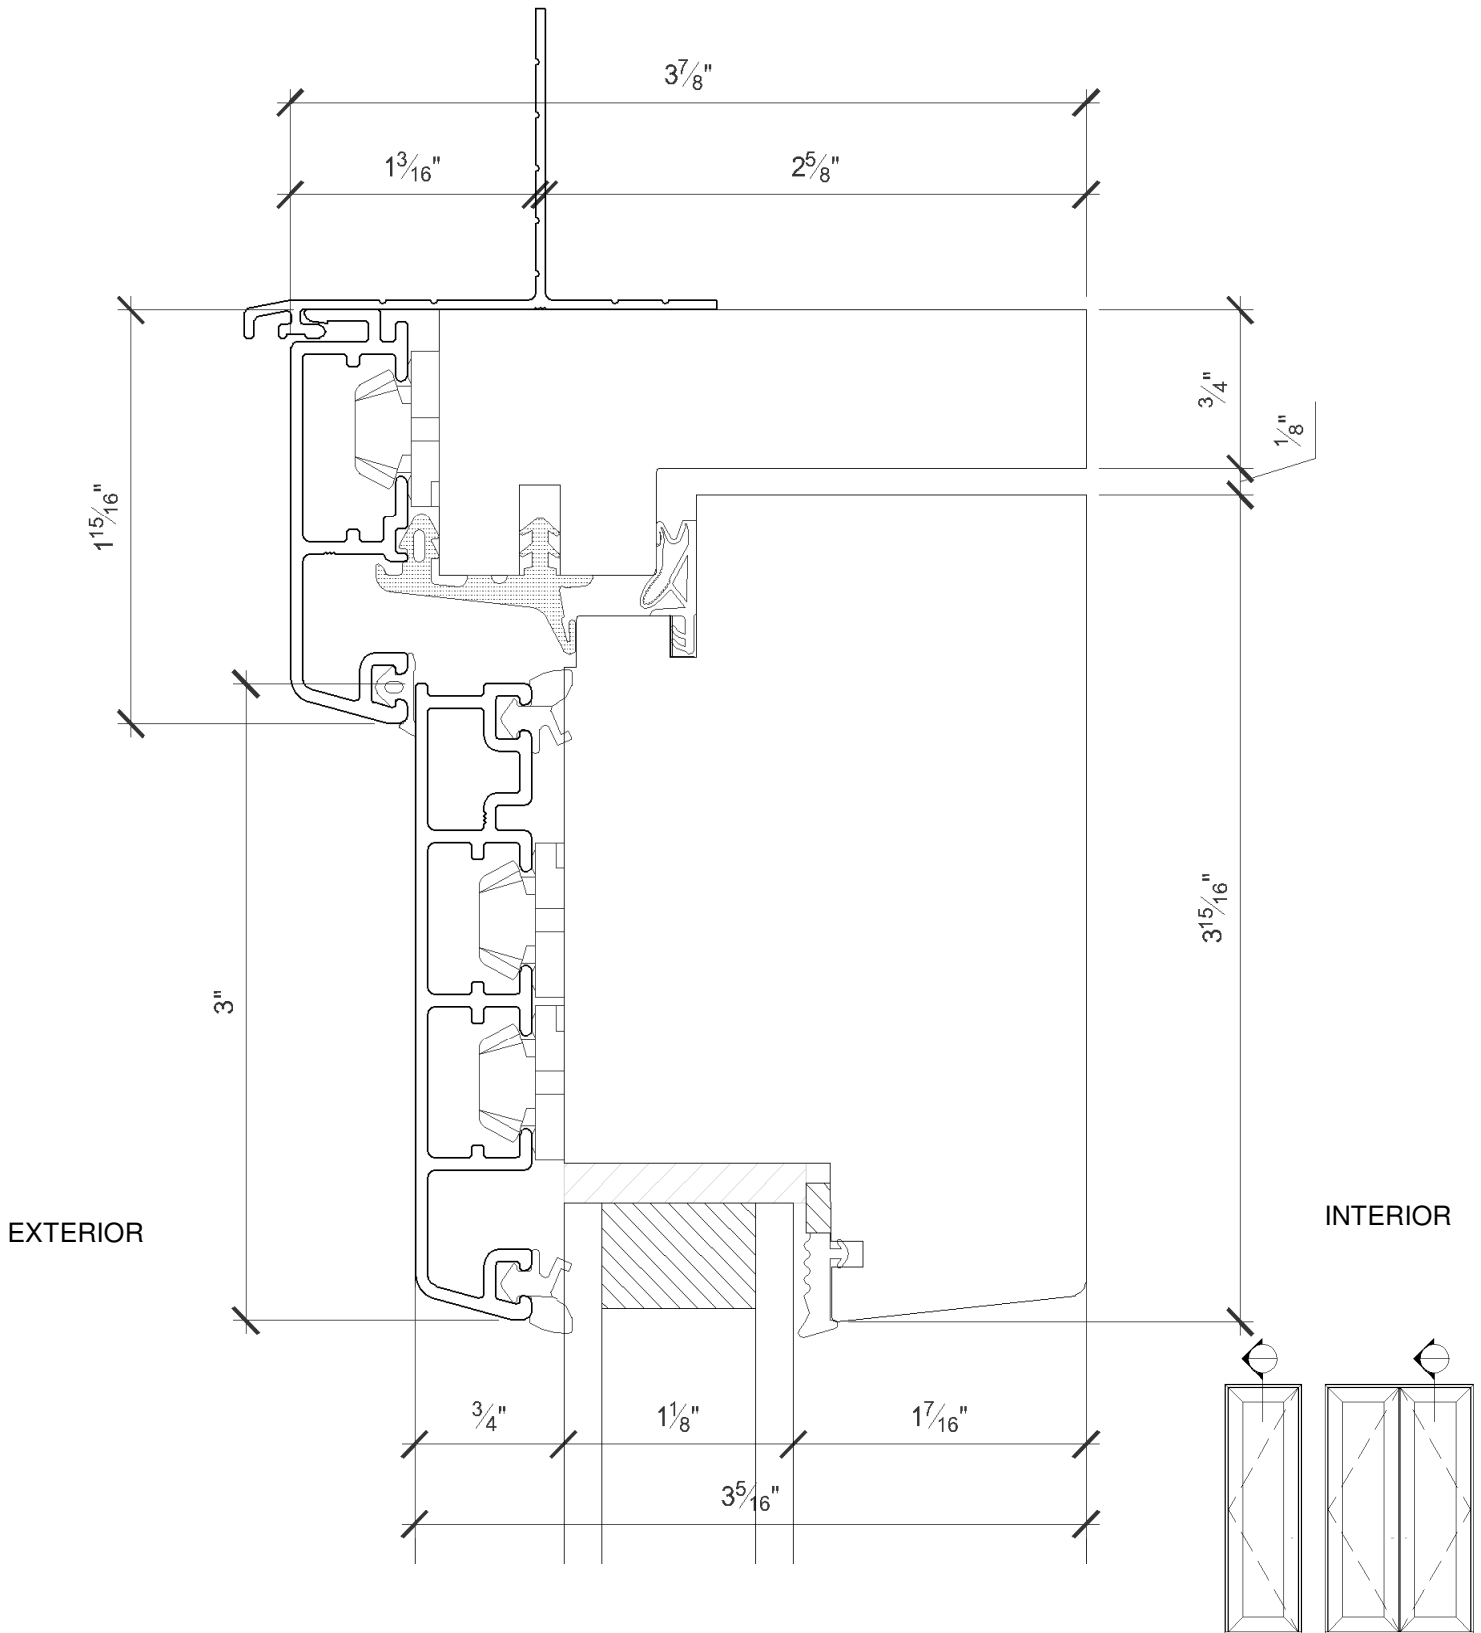

Product Parameters

Max Frame Height	120”
Max Frame Width	43 3/4”
Min Frame Height	66”
Min Frame Width	20”
Panel Thickness	3-5/16”
Stile/Rail Width	3-15/16” (In-Swing)
Min Jamb Depth	In-Swing: 2-5/8” (behind nail fin)

Slimline Euro Inswing Door WA8400

(rev. 02.06.18)

Single Hinged Inswing: Exterior Elevation

Slimline Euro Inswing Door WA8400

(rev. 02.06.18)

Double Hinged Inswing: Exterior Elevation

Slimline Euro Inswing Door WA8400

(rev. 02.06.18)

Euro Inswing: Head Detail

Slimline Euro Inswing Door WA8400

(rev. 02.06.18)

Euro Inswing: Sill Detail

Slimline Euro Inswing Door WA8400

(rev. 02.06.18)

Euro Inswing: Jamb Detail (Strike Side)