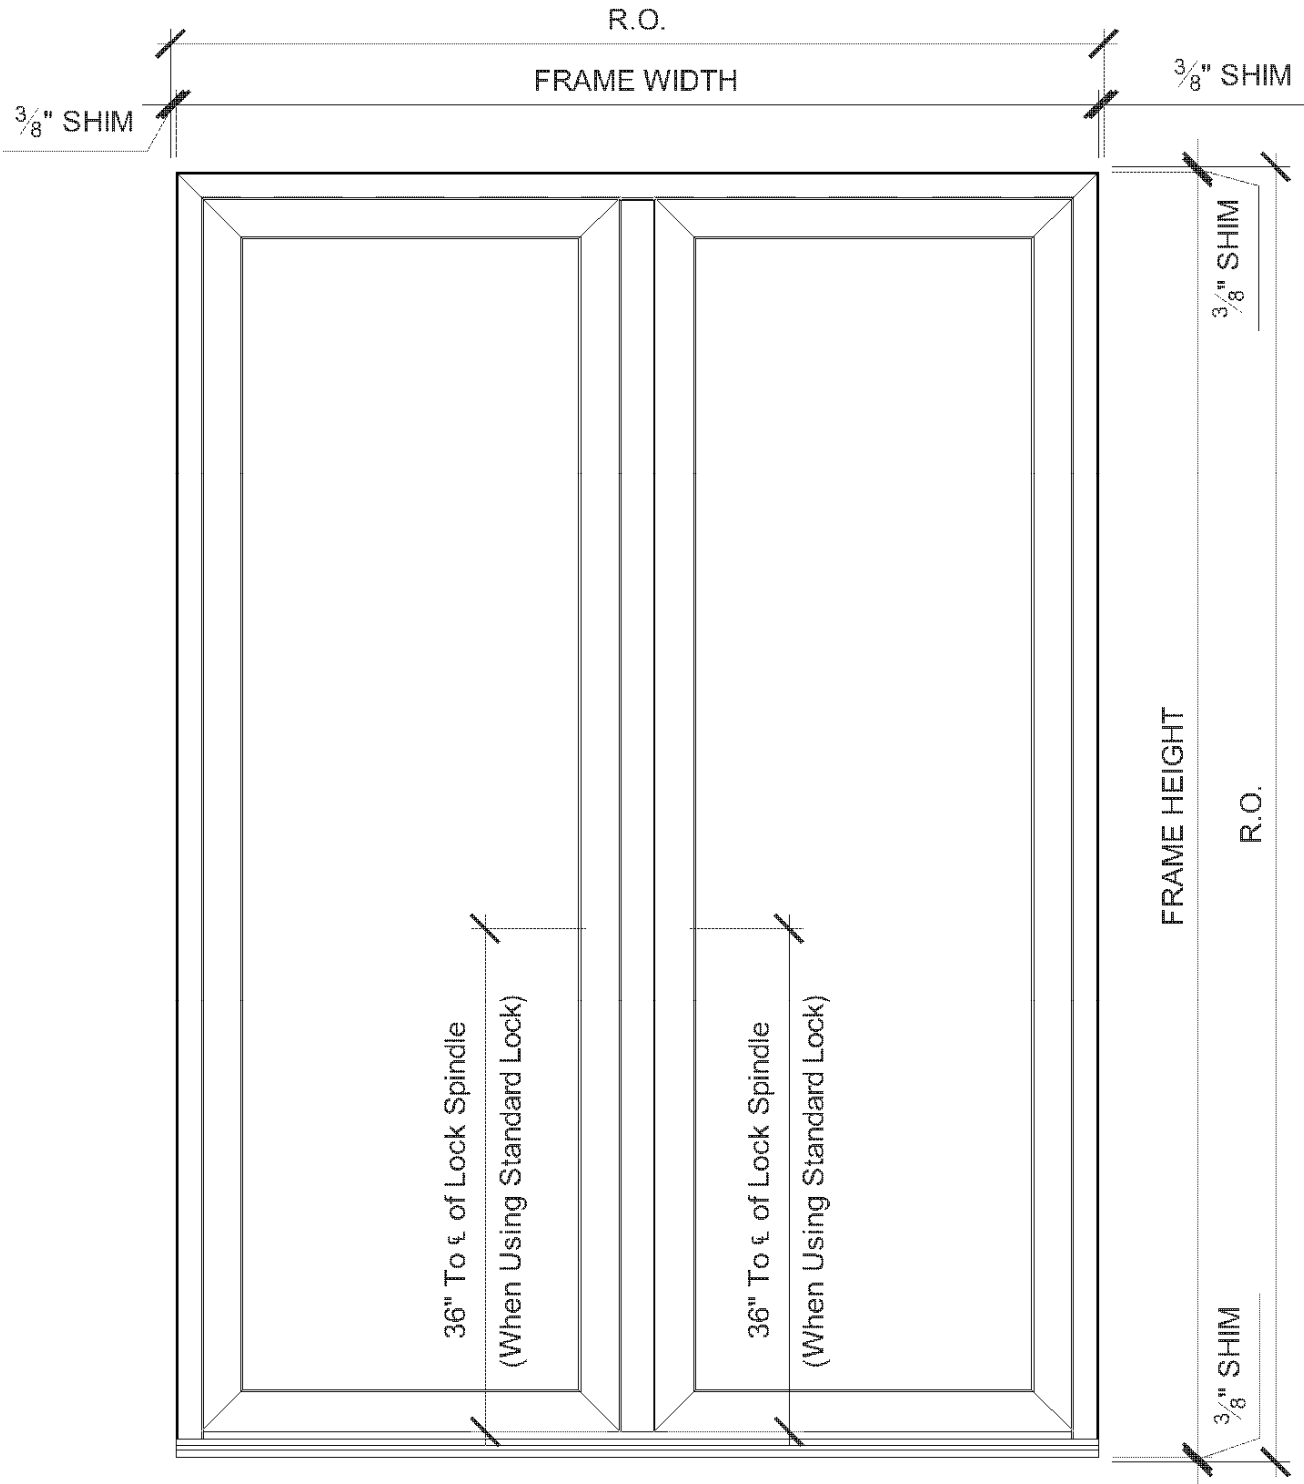

Product Parameters

Max Frame Height	120”
Max Frame Width	43 3/4”
Min Frame Height	66”
Min Frame Width	20”
Panel Thickness	3-5/16”
Stile/Rail Width	3-15/16” (In-Swing)
Min Jamb Depth	In-Swing: 2-5/8” (behind nail fin)

Slimline Euro Inswing Door WA8400

(rev. 02.06.18)

Single Hinged Inswing: Exterior Elevation

Slimline Euro Inswing Door WA8400

(rev. 02.06.18)

Double Hinged Inswing: Exterior Elevation

Slimline Euro Inswing Door WA8400

(rev. 02.06.18)

Euro Inswing: Head Detail

Slimline Euro Inswing Door WA8400

(rev. 02.06.18)

Euro Inswing: Sill Detail

Slimline Euro Inswing Door WA8400

(rev. 02.06.18)

Euro Inswing: Jamb Detail (Strike Side)